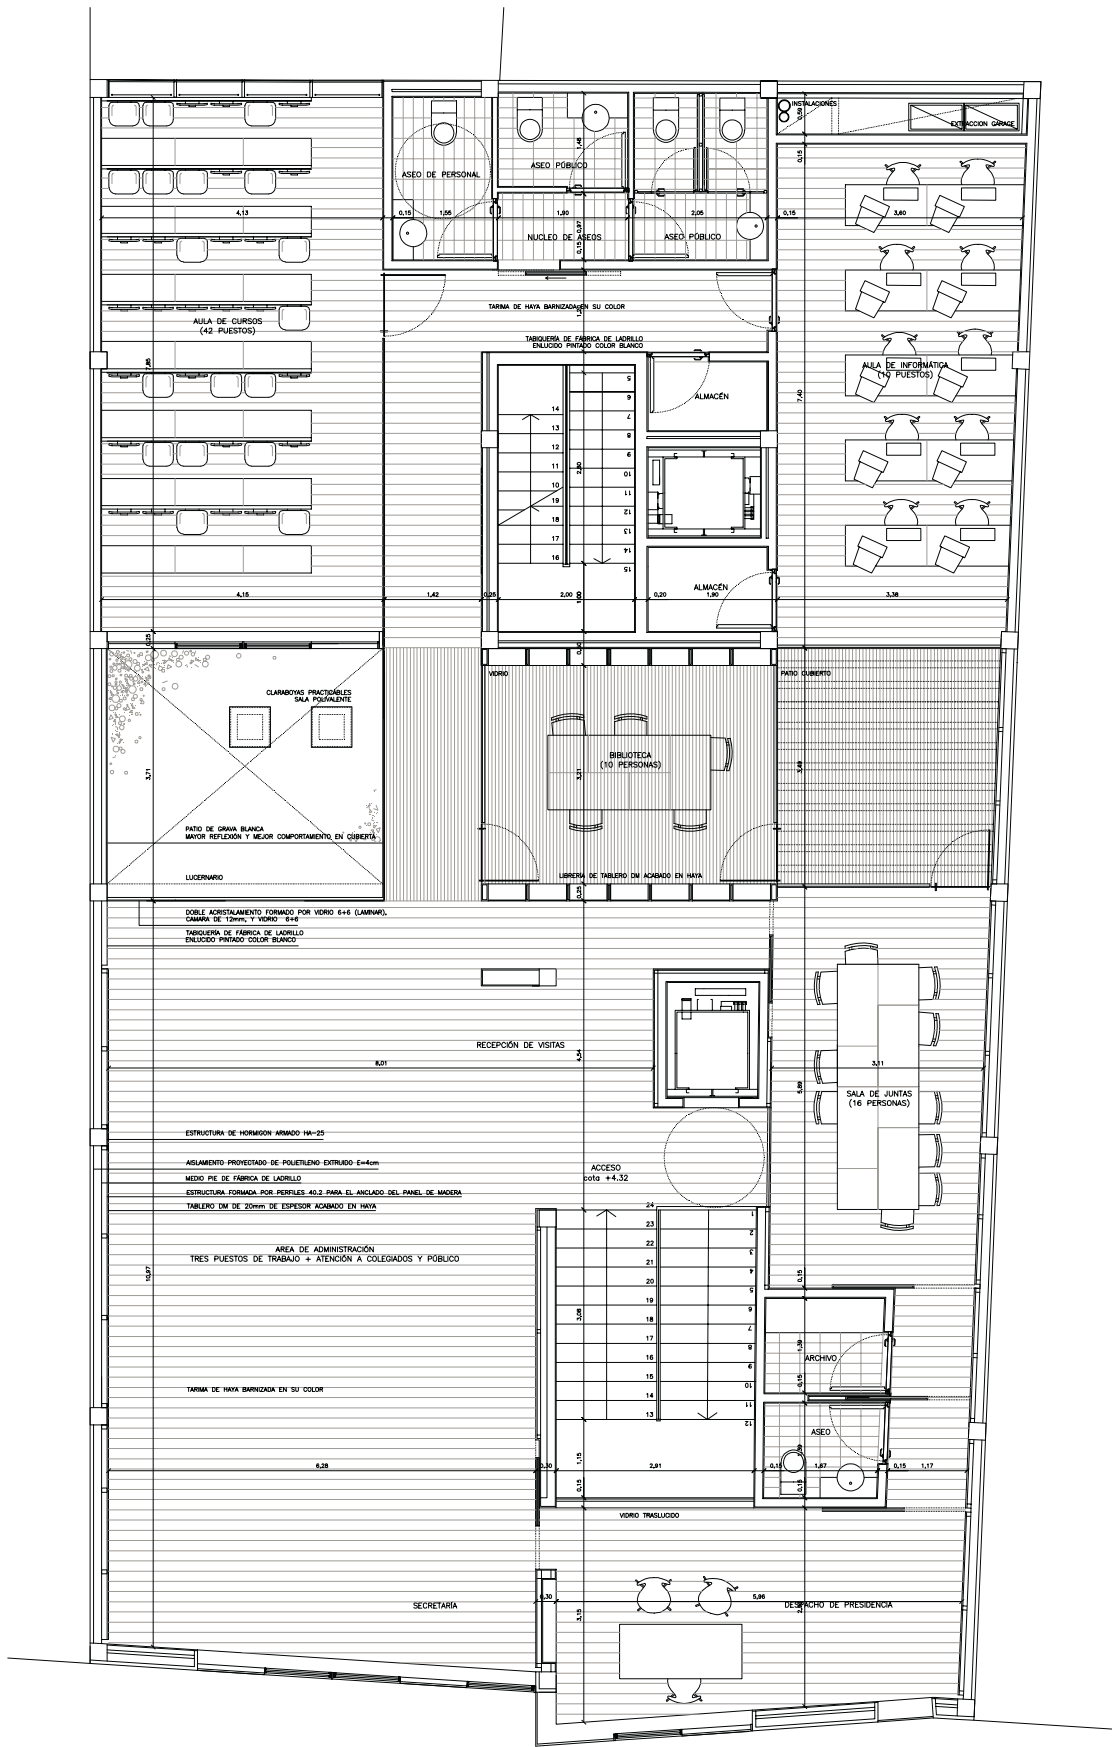

ANTEPROYECTO DE NUEVA SEDE DE COLEGIO OFICIAL DE MÉDICOS DE CUENCA

SEDE COLEGIAL
PLANTA PRIMERA cota +4.32
+1/50

Cristian Rubio Pinedo
Javier del Monte Diego
ARQUITECTOS

C/ Rafael Calvo 31, 308 - 28010 MADRID
Rdm.arq@terra.es